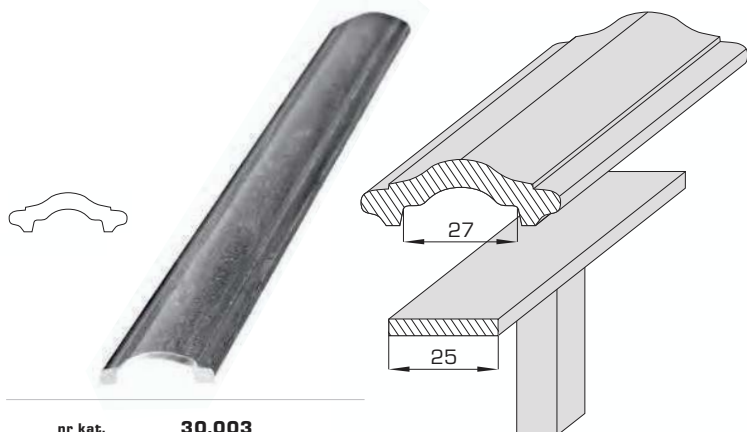

nr kat.	24.303
(mm)	□ 30x30
H (mm)	1100
L (mm)	300

nr kat.	24.400
(mm)	∅ 40x2
H (mm)	1200

DEKOMETA

Dekoratyvini metalas

nr kat.	30.003
(mm)	45 x 15
H (mm)	3000
L (mm)	

nr kat.	30.008	30.008.01	30.008.02	30.008.03	30.008.04	30.008.05	30.008.06
(mm)	40 x 8	40 x 8	40 x 8	40 x 8	40 x 8	40 x 8	40 x 8
H (mm)	3000	100	680	180	400	300	250
L (mm)		350		300		300	250