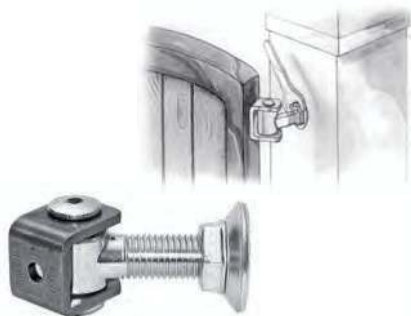

DEKOMETA

Dekoratyviniis metalas

nr kat. **61.021**
M20