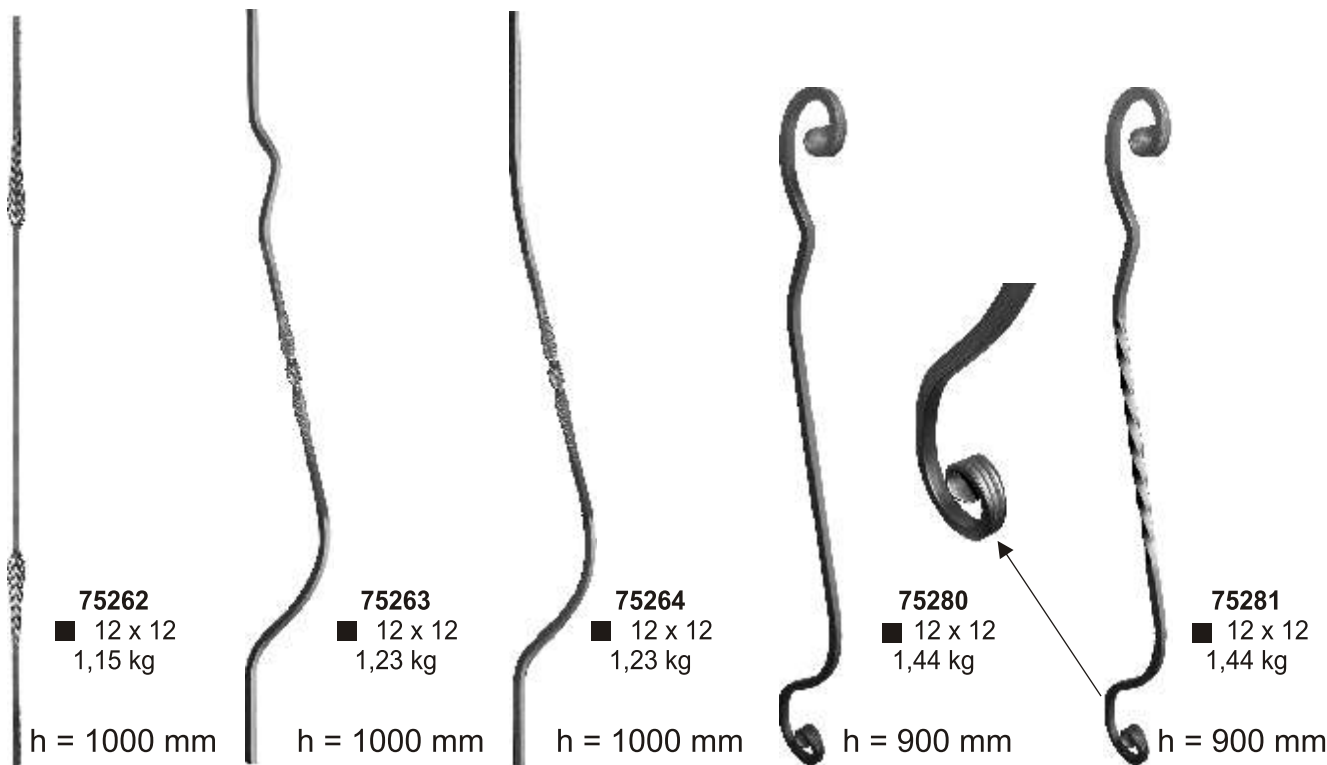

75272 ■ 14 x 14 1,56 kg
75273 ■ 14 x 14 1,67 kg
75274 ■ 14 x 14 1,67 kg
75282 ■ 14 x 14 1,94 kg
75283 ■ 14 x 14 1,94 kg